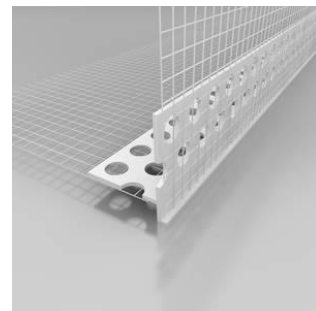

Vízorros Profil Üvegszövettel 2,0 fm

100 fm/köt.