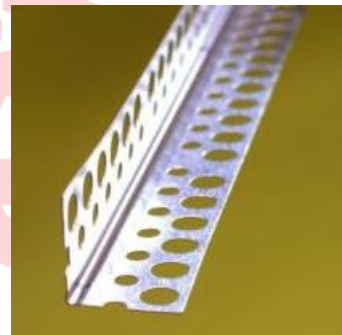

Szárazépítészeti kiegészítők

Alumínium élvédő 2; 2,5; 3fm

50 db/köt