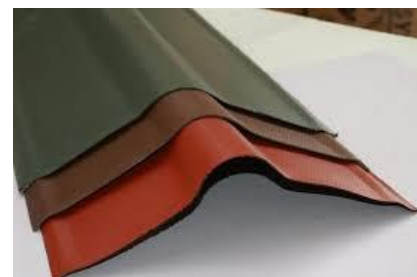

Bitumenes gerinclemez (barna; piros; zöld; fek.) darabonként rendelhető