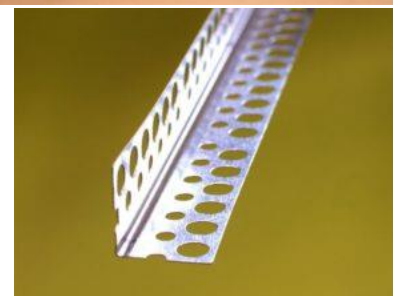

Szárazépítészeti kiegészítők

Alumínium élvédő 2; 2,5; 3fm

50 db/köt

Alumínium félélvédő 25/12,5mm 3 fm

50 db/köt

Alumínium élvédő 135o 3 fm

50 db/köt

Hajlítható Élvédő PVC 3 fm