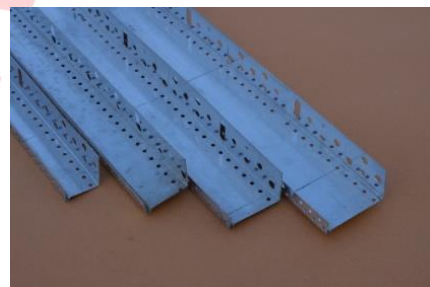

Lábazati indító profil 20 mm (2,5fm/szál)
Lábazati indító profil 30 mm (2,5fm/szál)
Lábazati indító profil 40 mm (2,5fm/szál)
Lábazati indító profil 50mm (2,5fm/szál)
Lábazati indító profil 60 mm (2,5fm/szál)
Lábazati indító profil 70 mm (2,5fm/szál)
Lábazati indító profil 80 mm (2,5fm/szál)
Lábazati indító profil 100 mm (2,5fm/szál)
Lábazati indító profil 120 mm (2,5fm/szál)
Lábazati indító profil 140 mm (2,5fm/szál)
Lábazati indító profil 150 mm (2,5fm/szál)
Lábazati indító profil 160 mm (2,5fm/szál)
Lábazati indító profil 200 mm (2,5fm/szál)

50 fm/köt
50 fm/köt
50 fm/köt
50 fm/köt
50 fm/köt
50 fm/köt
50 fm/köt
50 fm/köt
50 fm/köt
25 fm/köt
25 fm/köt
25 fm/köt
25 fm/köt