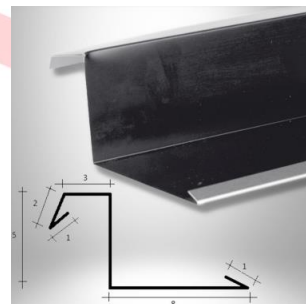

Oromszegély 2m (antr.bar.tgv.)

csak rendelésre

Ereszszegély 2m (antr.bar.tgv.)

csak rendelésre

Cím: 8000 Székesfehérvár, Száva u. 9/a.
Posta cím: 8002 Székesfehérvár, Pf. 127
Tel.: (22) 508-601;602;603; Fax.:(22) 508-600
E-mail: megrendeles@antker-bau.hu