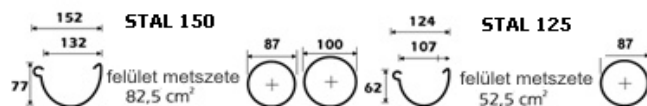

Galeco STAL rendszer átmérői

Az ereszcatorna hossza:

A 125-ös: 3m/szál 150-es: 3m ill. 4m/szál

A lefolyócső hossza - 3 m

Kiegészítő információk:

Gyártási ország: Lengyelország
 Műbizonylatok: ISO 9001, EN 607, EN 612
 STAL garancia: 35 év